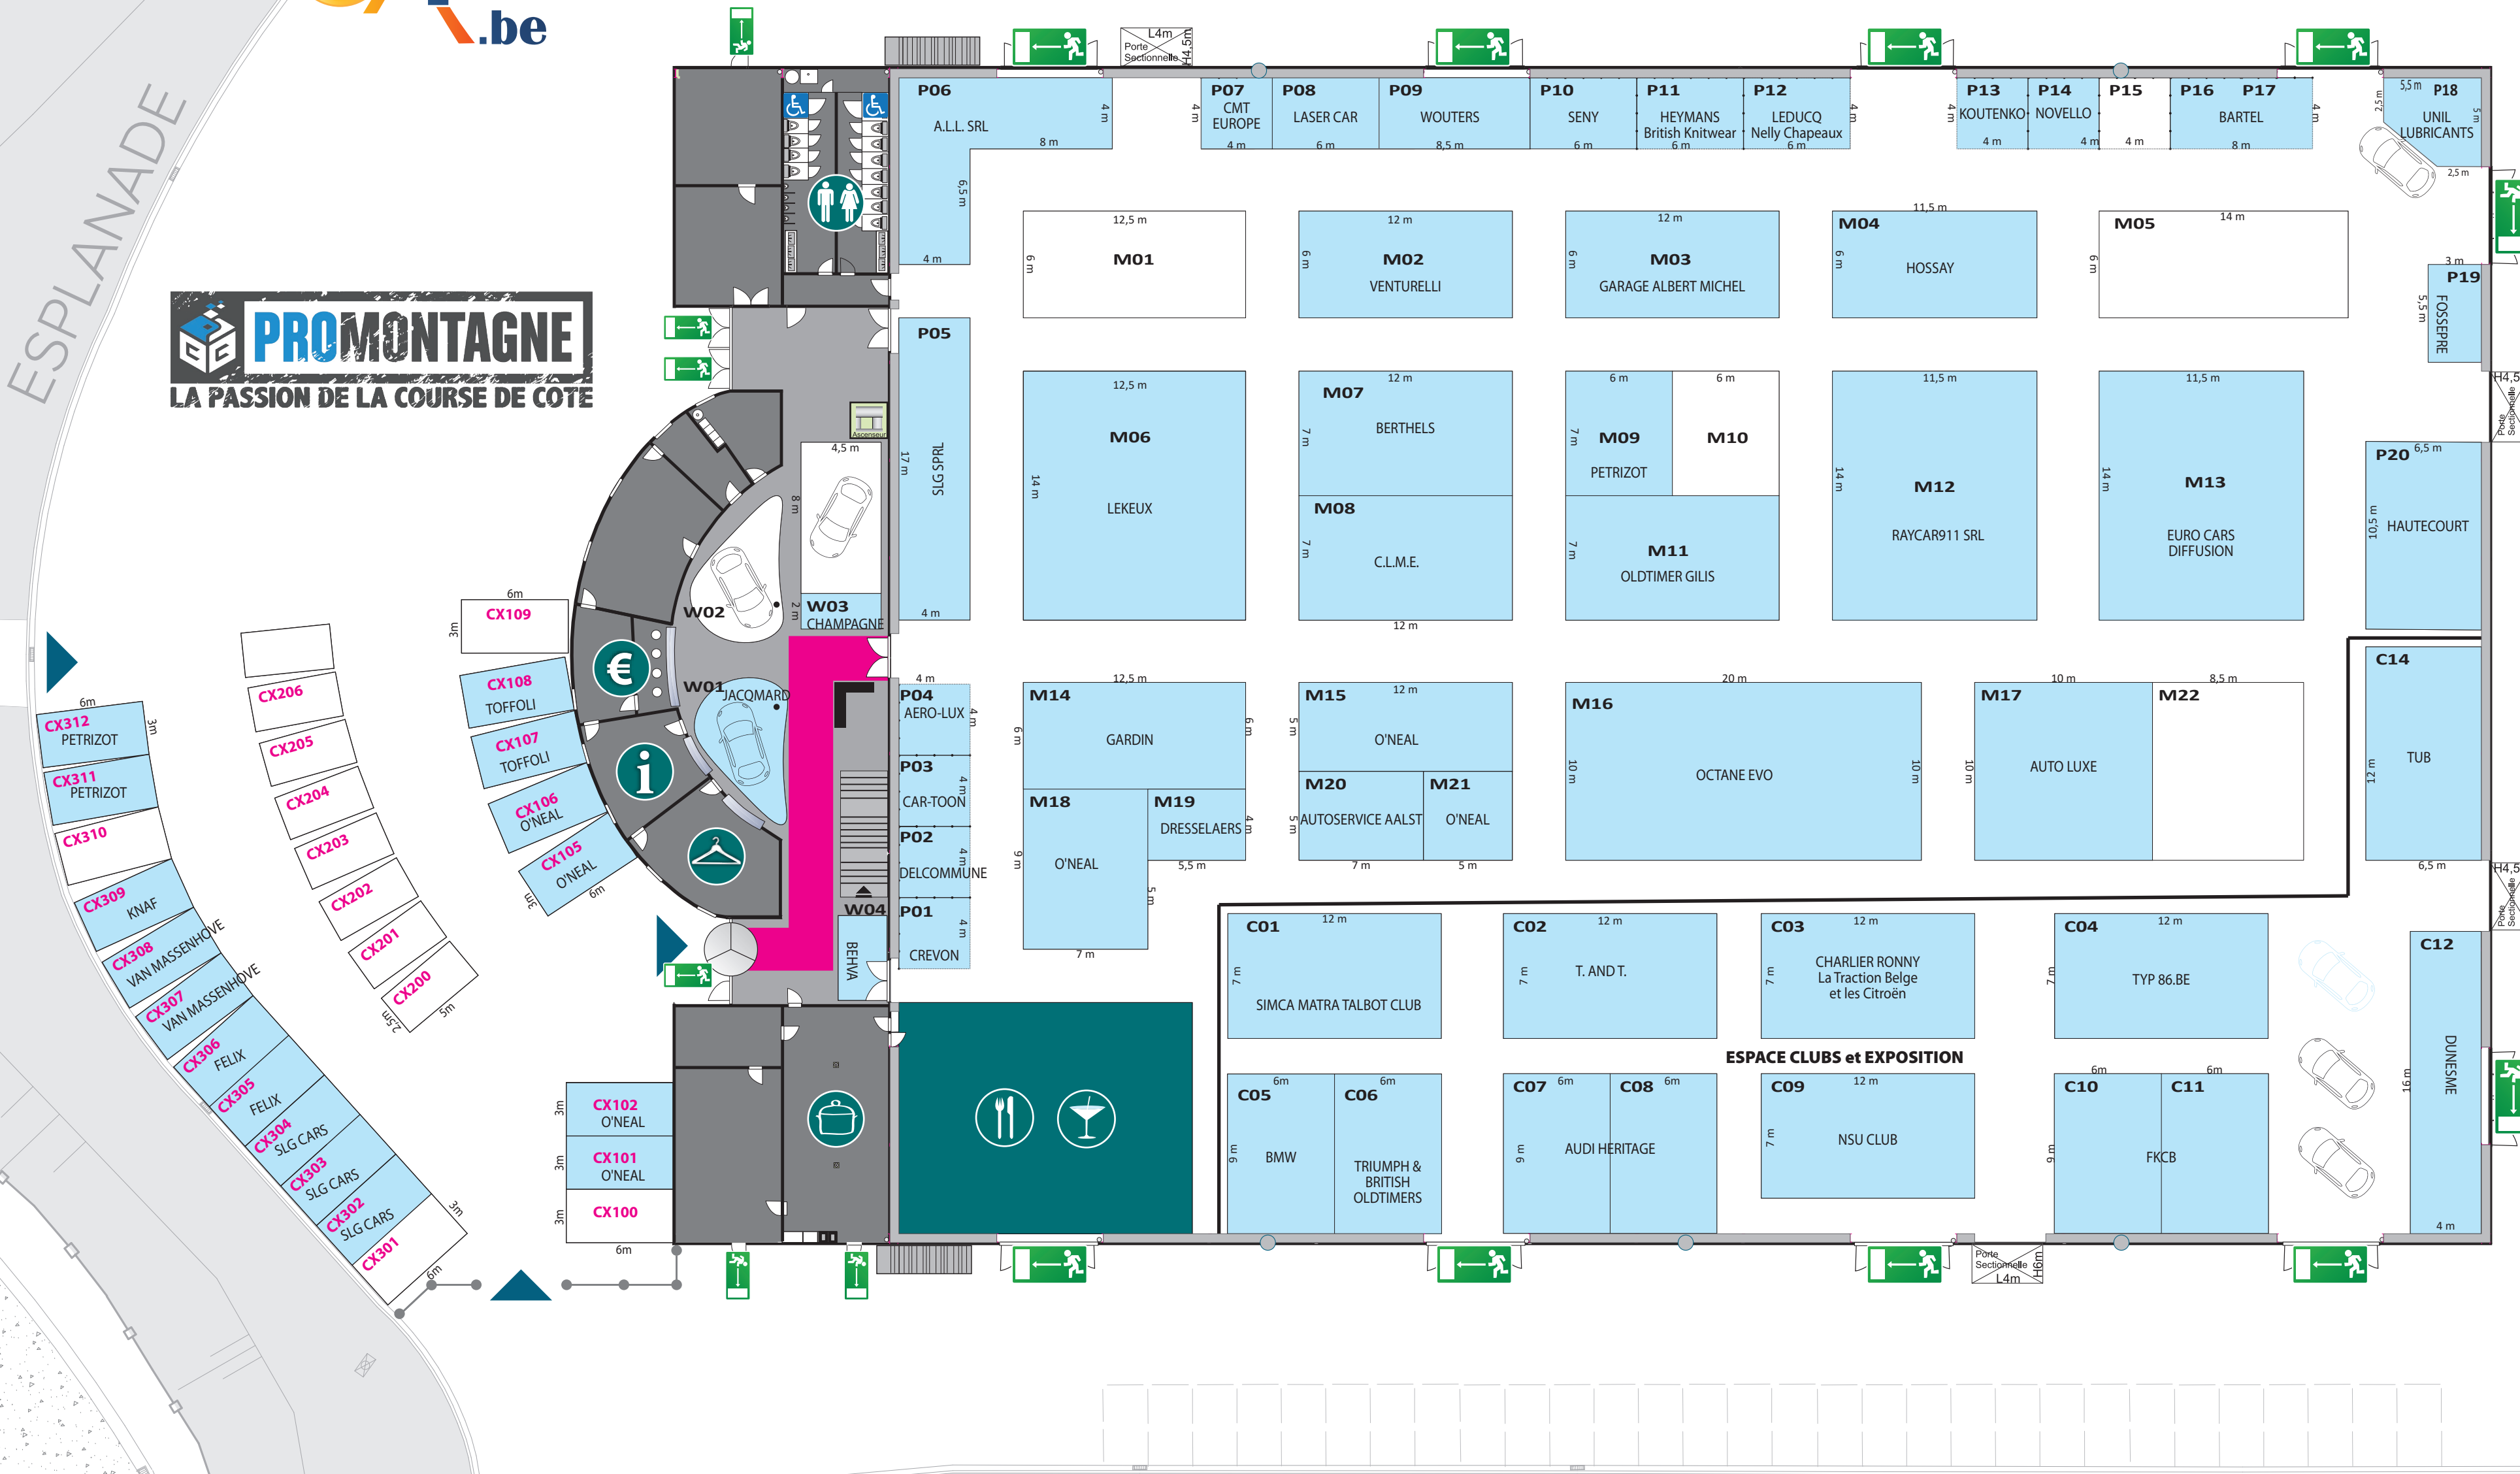

# RETROMOTEUR CINEY MAI 2024

CINEY EXPO + ESPLANADE  
mise à jour du  
**02/05/2024**

e

NE  
E COTE

m  
09

08  
OLI  
107  
FFOLI  
CX106  
O'NEAL  
CX105  
O'NEAL

3m  
CX102  
O'NEAL  
3m  
CX101  
O'NEAL  
3m  
CX100

# RETROMOTEUR CINEY MAI 2024

ESPLANADE

HALL DE STOCKAGE

PARKING 3

PARKING 2

PARKING 1